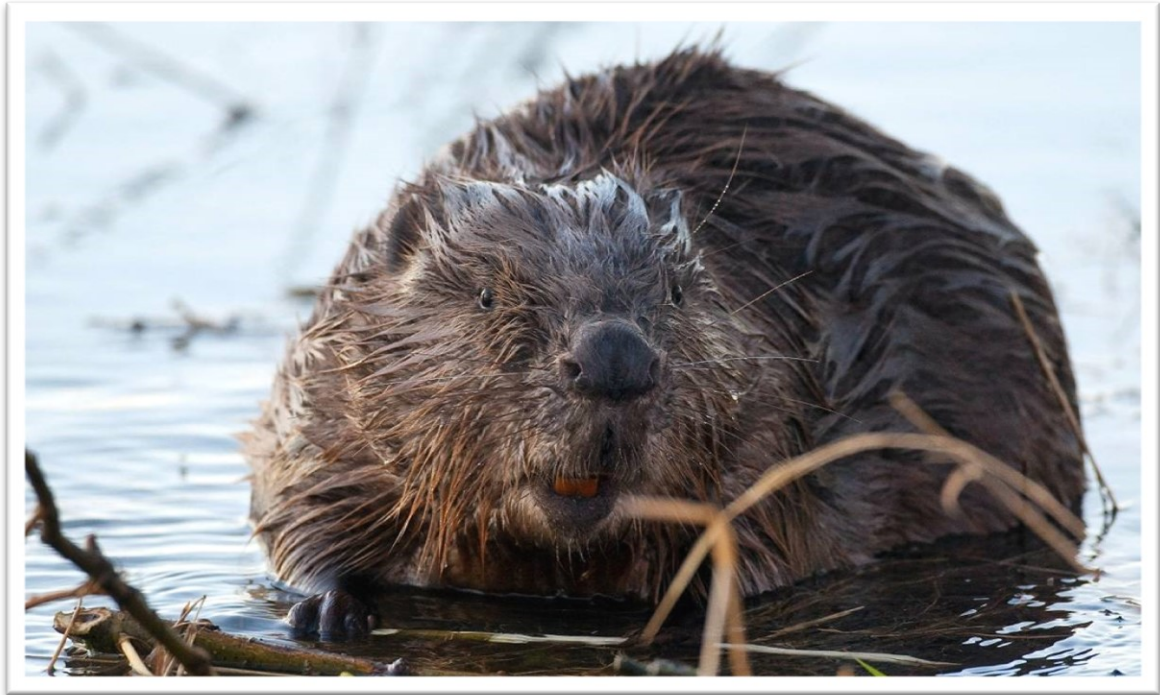

Tatverdächtiger 1

Name: Habicht

Adresse: Im Greifvogelwald, 546459 Bienen

Aussehen:

- Körperlänge: bis zu 63 cm
- Spannweite bis zu 122 cm

besondere Merkmale:

- erbeutet auch Tauben oder Hühner
- keine extremen Fluggeschwindigkeiten
- hohe Wendigkeit im Flug
- Vogel des Jahres 2015

Tatverdächtiger 2

Name: Europäischer Biber

Adresse: Dammburg 35, 46459 Bienen

Aussehen:

- Länge: ca. 100 cm + Schwanzlänge ca. 36 cm
- Fell: braun-graue Färbung

besondere Merkmale:

- besonders geschützte Tierart
- ausschließlich pflanzliche Ernährung
- Ohren: weniger gut sichtbar
- Schwanz: flach, breit, unbehaart, mit Schuppen bedeckt
- robuste, orange-rot gefärbte Zähne
- Tastaare: dunkel
- hintere Pfoten mit Schwimhäuten

Tatverdächtiger 3

Name: Nutria

Adresse: In der Uferhöhle 7, 46459 Bienen

Aussehen:

- Länge: ca. 65 cm + Schwanzlänge ca. 45 cm
- Fell: braun-graue (selten auch schwarze, rötliche, oder weiße) Färbung

besondere Merkmale:

- Herkunft: Südamerika
- ernähren sich nicht nur pflanzlich
- Ohren: deutlich aus Fell herausragend
- Schwanz: rund, behaart, mit Schuppen bedeckt
 - robuste, orange-rot gefärbte Zähne
 - Tasthaare: weiß
- hintere Pfoten mit Schwimmhäuten