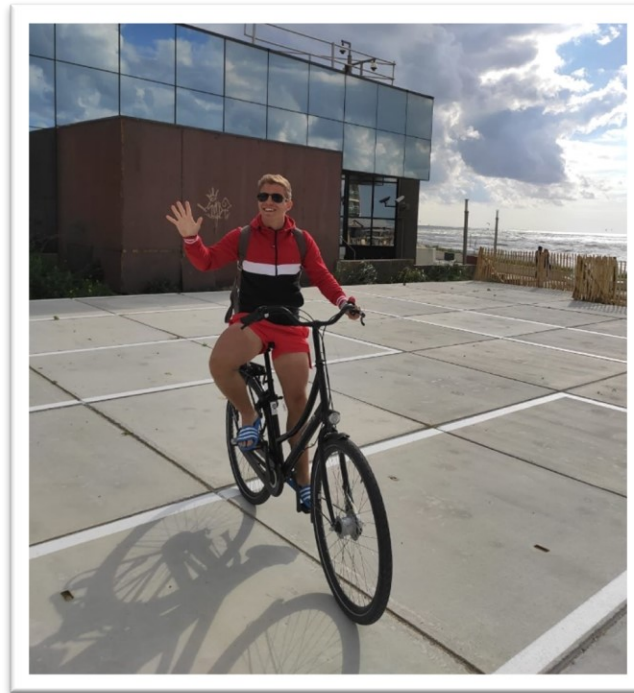

Tatverdächtiger 7

Name: Maximilian Beton

Adresse: Wildweg 14b, 46459 Bienen

Aussehen:

- Größe: ca. 175 cm

- Haare: braun-blonde Färbung

besondere Merkmale:

- leidenschaftlicher Fahrradfahrer

- häufig auch mit seinem BMX-Rad unterwegs

- liebt Schokolade

- Lieblingsfächer in der Schule: Biologie und Sport