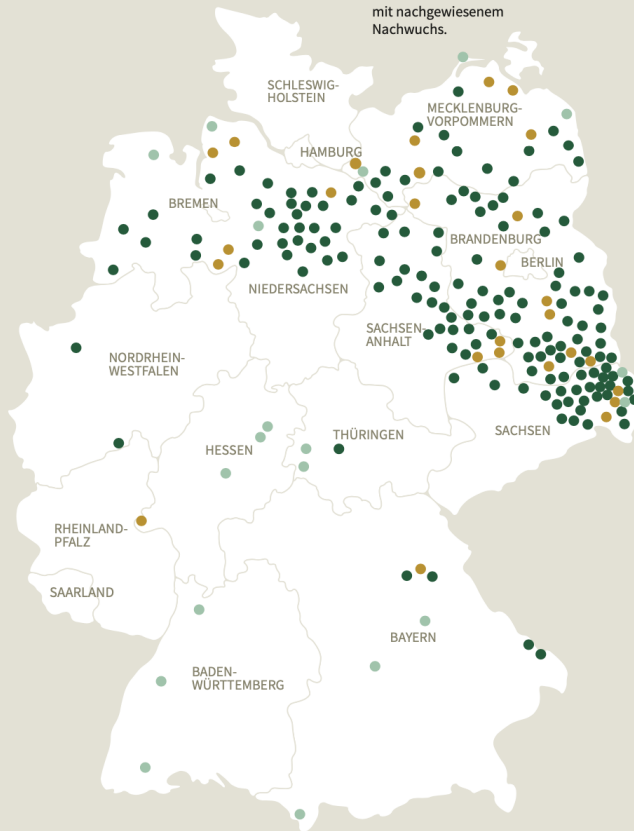

Wolf – Canis lupus

Vorkommen in Deutschland
Monitoringjahr 2020/21

Rudel

Ein Rudel besteht aus zwei adulten Wölfen mit nachgewiesenem Nachwuchs.

Paar

Einzeltier

Territorialer Wolf

Anzahl gesamt

157

27

19

BRANDENBURG	49	8	-
NIEDERSACHSEN	35	5	3
SACHSEN	29	3	2
SACHSEN-ANHALT	22	3	-
MECKLENBURG-VORPOMMERN	15	6	3
BAYERN	4	1	3
NORDRHEIN-WESTFALEN	2	-	-
THÜRINGEN	1	-	2
HESSEN	-	1	3
BADEN-WÜRTTEMBERG	-	-	3

Quellen: Dokumentations- und Beratungsstelle des Bundes zum Thema Wolf (DBBW), Stand 02.12.2021; Zahlen beziehen sich auf das Monitoringjahr 2020/21; ein Monitoringjahr erstreckt sich von Anfang Mai bis Ende April des darauffolgenden Jahres.